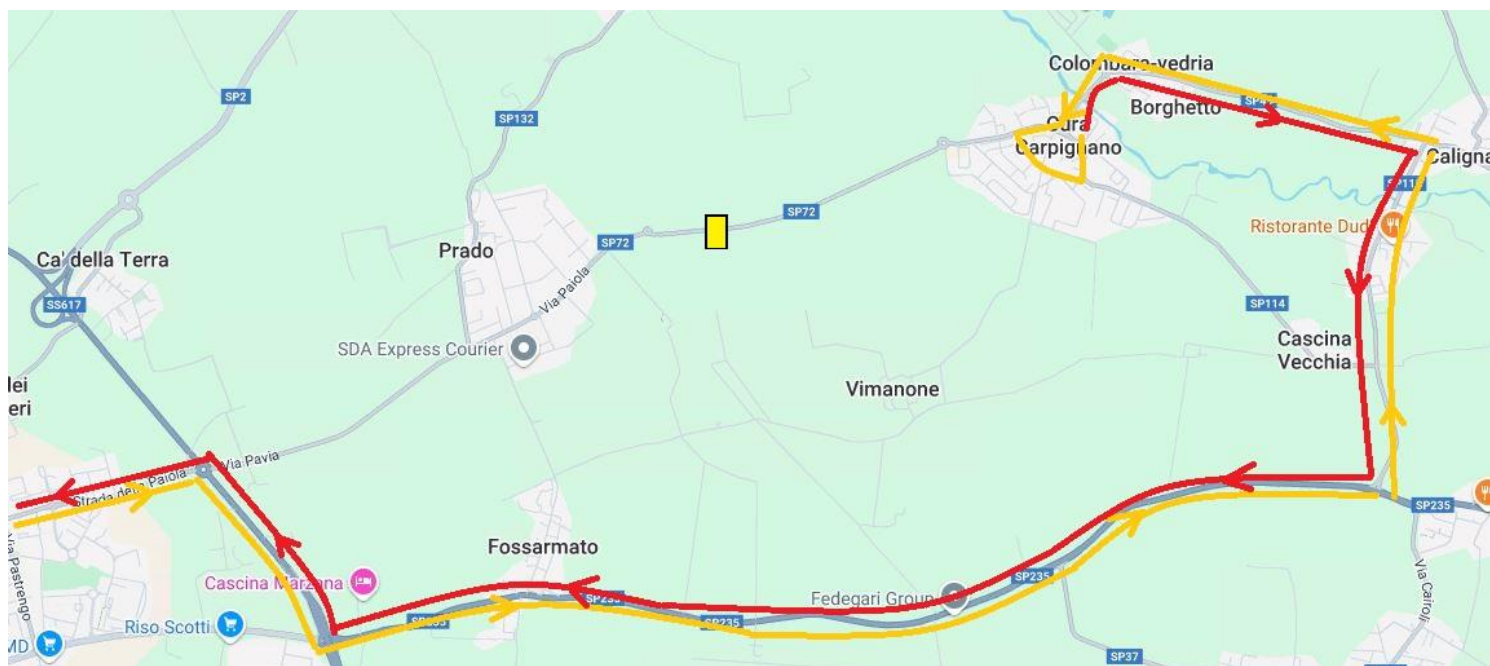

#### **LINEA URBANA 7 da Cura Carpignano orario scolastico**

le corse **mattinali** da **Capolinea via Poma** delle ore **6:50 - 7:05 - 7:25** e **pomeridiane** **14:05 - 14:21 - 14:52** giunte alla rotonda di **via de Gasperi** svolteranno a destra per **Calignano**, al **semaforo** a destra per **Barona**, proseguiranno per la **sp235** direzione **Pavia** fino a prendere la **rampa per la tangenziale** che percorreranno fino alla **rotonda per strada Paiola** dove riprenderanno il normale servizio di linea.

Si comunica che **PER TUTTO IL TEMPO DI INTERRUZIONE DELLA PROVINCIALE SP72, PER RAGGIUNGERE PAVIA, SI POTRA' USUFRUIRE DELLA LINEA 173 DA E PER CURA CARPIGNANO.**

## LINEA URBANA 7 da Pavia orario Sabato

**sabato 21 febbraio** le corse **mattinali** del **sabato invernale**, delle ore **6:15 – 6:48** (partenza **capolinea Pavia**) e **pomeridiane**, delle **13:07 – 14:14** direzione **Cura Carpignano**, giunte in **strada Paiola**, alla **rotonda della Tangenziale**, svolteranno a destra e proseguiranno fino all'uscita per **Lodi**, percorreranno la **sp235** fino all'intersezione per **Barona** dove svolteranno a sinistra e proseguiranno fino al **semaforo di Calignano**, a sinistra per **Cura Carpignano**, giunti alla rotonda di **via de Gasperi** svolteranno per **via Dosso**, **via Pertini** dove riprenderanno il normale percorso di linea fino a **via Poma**

## LINEA URBANA 7 da Cura Carpignano orario Sabato

**sabato 21 febbraio** le corse **mattinali** del **sabato invernale**, da **Capolinea via Poma**, delle ore **6:49 -7:31** e **pomeridiane 13:50 – 15:14** giunte alla rotonda di **via de Gasperi** svolteranno a destra per **Calignano**, al **semaforo** a destra per **Barona**, proseguiranno per la **sp235** direzione **Pavia** fino a prendere la **rampa per la tangenziale** che percorreranno fino alla **rotonda per strada Paiola** dove riprenderanno il normale servizio di linea.